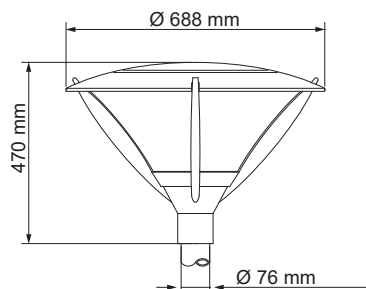

■ Solis | Dekorative Straßenleuchte - 12 - 36 Watt

Produktdaten		Produktabbildung
Bestückung:	12 - 36 Watt	
Leuchtmitteltyp:	CONPOWER LED Retrofit	
Spannung:	AC	
Spannungsbereich:	85-265 V	
Cos φ:	>0,95	
Betriebsfrequenz:	50/60 Hz	
Lichtfarben:	3.000 K/4.000 K/5.000 K/6.500 K	
Lichtstrom:	bis 5.305 lm	
Umgebungstemperatur:	-20° bis +60°	
Schutzart Leuchte:	IP54	
Schutzart Leuchtmittel:	IP64	
Durchmesser:	688 mm	
Höhe:	470 mm	
Zopfmaß:	60 oder 76 mm	
Fassung:	E27 oder E40	
Gewicht:	12,2 kg	
Versandeinheit:	1 Stück	
Garantie:	5 Jahre	
Gehäuse: Aluminiumdruckgehäuse / Wanne aus strukturiertem Polycarbonat / Korrosionsschutz durch Pulverbeschichtung / RAL-Farbe: 9005		Produktbeschreibung ▪ Strukturiertes Polycarbonat für ein besonders gleichmäßiges Lichtbild ▪ Deckel aus Aluminiumdruckguss ▪ Revisionsklappe auf der Oberseite

Maße

Alle vorherigen Datenblätter verlieren hiermit ihre Gültigkeit. Das Gleiche gilt bei Erscheinen eines neuen Datenblatts.